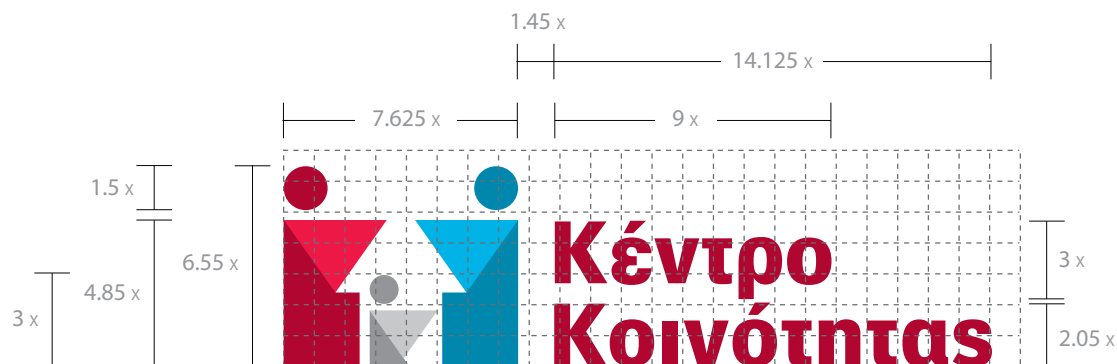

ΚΕΝΤΡΟ ΚΟΙΝΟΤΗΤΑΣ
ΠΡΟΔΙΑΓΡΑΦΕΣ

Ταυτότητα Κέντρο Κοινότητας

Οριζόντια διάταξη

CMYK – for full-colour printing

Ακολουθούν προδιαγραφές
μεγέθη και χρώματα-
για το Κέντρο Κοινότητας.

Οριζόντια διάταξη του
Κέντρου Κοινότητας.

Gray Scale – for Gray Scale printing

Ταυτότητα Κέντρο Κοινότητας

Μεγέθη και αποστάσεις

 = 1X

 Ελάχιστο περιθώριο γύρω από το λογότυπο

Ταυτότητα Κέντρο Κοινότητας

Ελάχιστο μέγεθος

Το ελάχιστο μέγεθος -σμίκρυνση-
για την ταυτότητα του Κέντρου Κοινότητας.