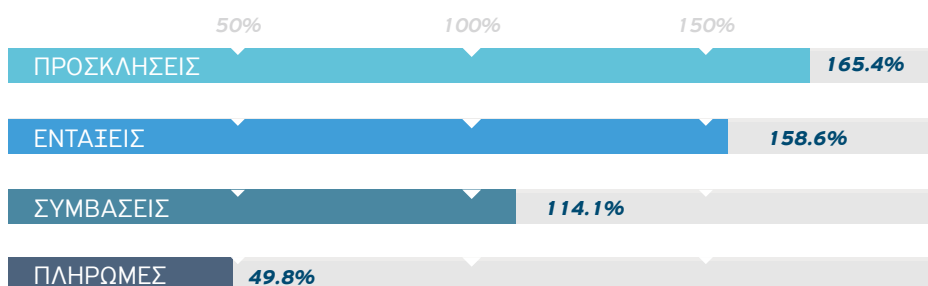

## Πρόοδος υλοποίησης του Επιχειρησιακού Προγράμματος

Η εξέλιξη του Επιχειρησιακού Προγράμματος (ΕΣΠΑ) της Περιφέρειας Κεντρικής Μακεδονίας αποτυπώνεται μέσα από την πρόοδο βασικών δεικτών υλοποίησης, που είναι οι **Προσκλήσεις** που δημοσιεύονται, οι **Εντάξεις** των έργων προς χρηματοδότηση, οι **Συμβάσεις** που έχουν υπογραφεί για την υλοποίηση των έργων και οι **Πληρωμές** των έργων που υλοποιούνται, που αντιστοιχούν στην απορρόφηση των πόρων, σε όρους δημόσιας δαπάνης (κοινοτική συνδρομή και εθνική συμμετοχή).