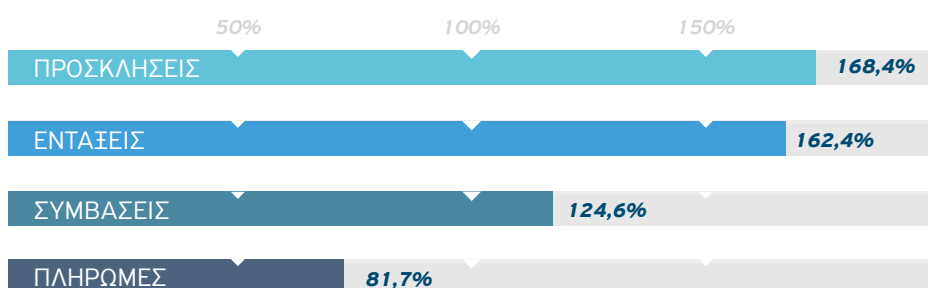

Επιχειρησιακό Πρόγραμμα (ΕΣΠΑ) Περιφέρεια Κεντρικής Μακεδονίας

Τριμηνιαίο ενημερωτικό newsletter
Ιανουάριος 2022

Πρόοδος υλοποίησης του Επιχειρησιακού Προγράμματος

Η εξέλιξη του Επιχειρησιακού Προγράμματος (ΕΣΠΑ) της Περιφέρειας Κεντρικής Μακεδονίας αποτυπώνεται μέσα από την πρόοδο βασικών δεικτών υλοποίησης, που είναι οι **Προσκλήσεις** που δημοσιεύονται, οι **Εντάξεις** των έργων προς χρηματοδότηση, οι **Συμβάσεις** που έχουν υπογραφεί για την υλοποίηση των έργων και οι **Πληρωμές** των έργων που υλοποιούνται, που αντιστοιχούν στην απορρόφηση των πόρων, σε όρους δημόσιας δαπάνης (κοινοτική συνδρομή και εθνική συμμετοχή).