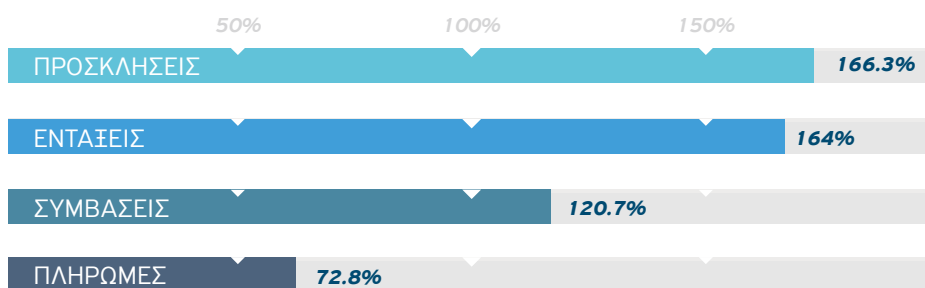

Επιχειρησιακό Πρόγραμμα (ΕΣΠΑ) Περιφέρεια Κεντρικής Μακεδονίας

Τριμηνιαίο ενημερωτικό newsletter
Οκτώβριος 2021

Πρόοδος υλοποίησης του Επιχειρησιακού Προγράμματος

Η εξέλιξη του Επιχειρησιακού Προγράμματος (ΕΣΠΑ) της Περιφέρειας Κεντρικής Μακεδονίας αποτυπώνεται μέσα από την πρόοδο βασικών δεικτών υλοποίησης, που είναι οι **Προσκλήσεις** που δημοσιεύονται, οι **Εντάξεις** των έργων προς χρηματοδότηση, οι **Συμβάσεις** που έχουν υπογραφεί για την υλοποίηση των έργων και οι **Πληρωμές** των έργων που υλοποιούνται, που αντιστοιχούν στην απορρόφηση των πόρων, σε όρους δημόσιας δαπάνης (κοινοτική συνδρομή και εθνική συμμετοχή).