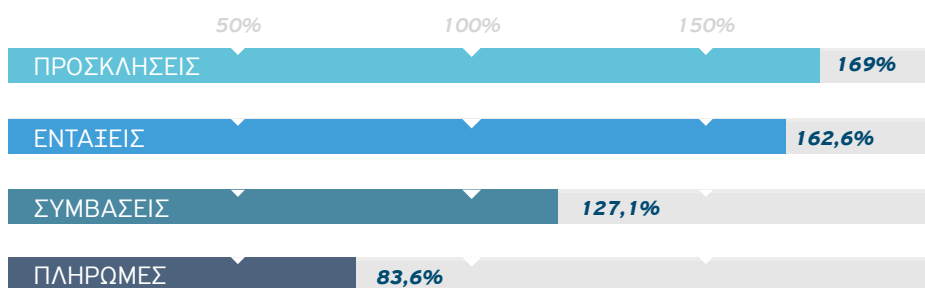

Επιχειρησιακό Πρόγραμμα (ΕΣΠΑ) Περιφέρεια Κεντρικής Μακεδονίας

Τριμηνιαίο ενημερωτικό newsletter
Απρίλιος 2022

Πρόοδος υλοποίησης του Επιχειρησιακού Προγράμματος

Η εξέλιξη του Επιχειρησιακού Προγράμματος (ΕΣΠΑ) της Περιφέρειας Κεντρικής Μακεδονίας αποτυπώνεται μέσα από την πρόοδο βασικών δεικτών υλοποίησης, που είναι οι **Προσκλήσεις** που δημοσιεύονται, οι **Εντάξεις** των έργων προς χρηματοδότηση, οι **Συμβάσεις** που έχουν υπογραφεί για την υλοποίηση των έργων και οι **Πληρωμές** των έργων που υλοποιούνται, που αντιστοιχούν στην απορρόφηση των πόρων, σε όρους δημόσιας δαπάνης (κοινοτική συνδρομή και εθνική συμμετοχή).

ΜΕΤΑΦΟΡΕΣ & ΔΙΚΤΥΑ

ΚΟΙΝΩΝΙΚΗ ΕΝΤΑΣΗ

ΚΟΙΝΩΝΙΚΕΣ ΥΠΟΔΟΜΕΣ

ΕΠΙΧΕΙΡΗΜΑΤΙΚΟΤΗΤΑ

Η Περιφέρεια
στην πράξη!

Σημαντικά Νέα του Επιχειρησιακού Προγράμματος

Ενίσχυση ανέργων για προώθηση στην απασχόληση

Προχωράει η υλοποίηση μίας ακόμη σημαντικής δράσης απασχόλησης, με φορέα υλοποίησης το ΚΕΠΑ-ANEM, για την επιδότηση 480 ανέργων από όλη την Κεντρική Μακεδονία ώστε να αυτοαπασχοληθούν ή να ιδρύσουν νέες επιχειρήσεις. Τα **480 επιχειρηματικά σχέδια** που εγκρίθηκαν αφορούν σε τομείς προτεραιότητας της RIS3 (Στρατηγική Έξυπνης Εξειδίκευσης) και θα χρηματοδοτηθούν με ποσό που ξεπερνάει τα **7 εκατ. €**.
περισσότερα