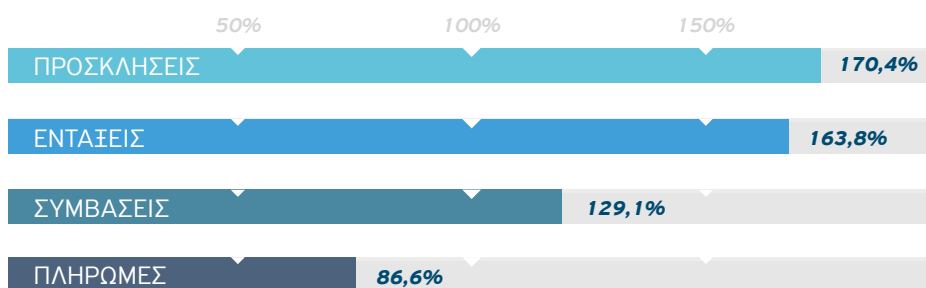

Επιχειρησιακό Πρόγραμμα (ΕΣΠΑ) Περιφέρεια Κεντρικής Μακεδονίας

Τριμηνιαίο ενημερωτικό newsletter
Ιούλιος 2022

Πρόοδος υλοποίησης του Επιχειρησιακού Προγράμματος

Η εξέλιξη του Επιχειρησιακού Προγράμματος (ΕΣΠΑ) της Περιφέρειας Κεντρικής Μακεδονίας αποτυπώνεται μέσα από την πρόοδο βασικών δεικτών υλοποίησης, που είναι οι **Προσκλήσεις** που δημοσιεύονται, οι **Εντάξεις** των έργων προς χρηματοδότηση, οι **Συμβάσεις** που έχουν υπογραφεί για την υλοποίηση των έργων και οι **Πληρωμές** των έργων που υλοποιούνται, που αντιστοιχούν στην απορρόφηση των πόρων, σε όρους δημόσιας δαπάνης (κοινοτική συνδρομή και εθνική συμμετοχή).