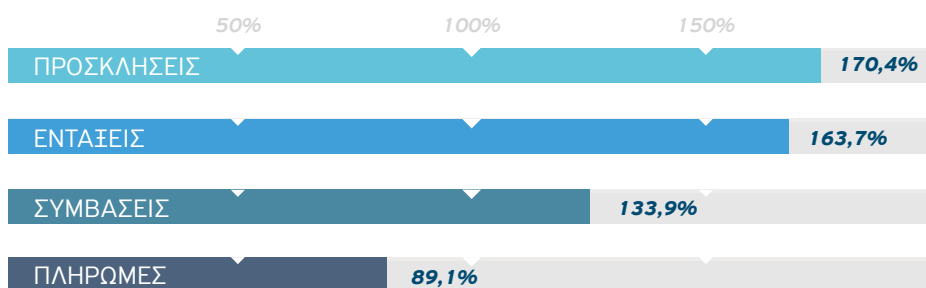

Επιχειρησιακό Πρόγραμμα (ΕΣΠΑ) Περιφέρεια Κεντρικής Μακεδονίας

Τριμηνιαίο ενημερωτικό newsletter
Οκτώβριος 2022

Πρόοδος υλοποίησης του Επιχειρησιακού Προγράμματος

Η εξέλιξη του Επιχειρησιακού Προγράμματος (ΕΣΠΑ) της Περιφέρειας Κεντρικής Μακεδονίας αποτυπώνεται μέσα από την πρόοδο βασικών δεικτών υλοποίησης, που είναι οι **Προσκλήσεις** που δημοσιεύονται, οι **Εντάξεις** των έργων προς χρηματοδότηση, οι **Συμβάσεις** που έχουν υπογραφεί για την υλοποίηση των έργων και οι **Πληρωμές** των έργων που υλοποιούνται, που αντιστοιχούν στην απορρόφηση των πόρων, σε όρους δημόσιας δαπάνης (κοινοτική συνδρομή και εθνική συμμετοχή).