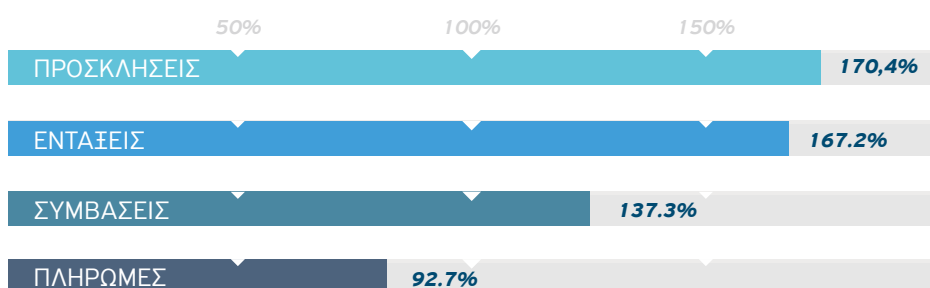

Επιχειρησιακό Πρόγραμμα (ΕΣΠΑ) Περιφέρεια Κεντρικής Μακεδονίας

Τριμηνιαίο ενημερωτικό newsletter
Ιανουάριος 2023

Πρόοδος υλοποίησης του Επιχειρησιακού Προγράμματος

Η εξέλιξη του Επιχειρησιακού Προγράμματος (ΕΣΠΑ) της Περιφέρειας Κεντρικής Μακεδονίας αποτυπώνεται μέσα από την πρόοδο βασικών δεικτών υλοποίησης, που είναι οι **Προσκλήσεις** που δημοσιεύονται, οι **Εντάξεις** των έργων προς χρηματοδότηση, οι **Συμβάσεις** που έχουν υπογραφεί για την υλοποίηση των έργων και οι **Πληρωμές** των έργων που υλοποιούνται, που αντιστοιχούν στην απορρόφηση των πόρων, σε όρους δημόσιας δαπάνης (κοινοτική συνδρομή και εθνική συμμετοχή).