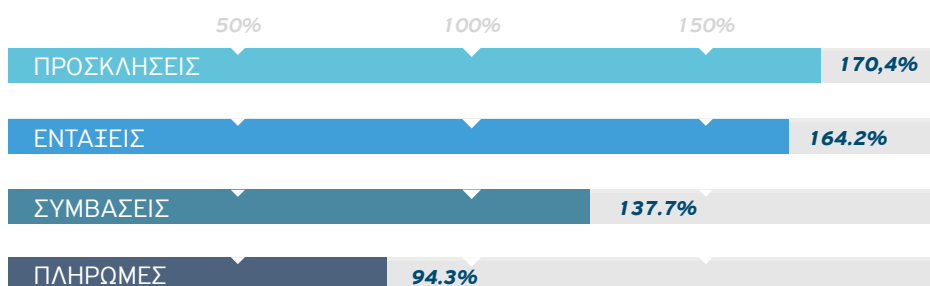

## Πρόοδος υλοποίησης του Επιχειρησιακού Προγράμματος

Η εξέλιξη του Επιχειρησιακού Προγράμματος (ΕΣΠΑ) της Περιφέρειας Κεντρικής Μακεδονίας αποτυπώνεται μέσα από την πρόοδο βασικών δεικτών υλοποίησης, που είναι οι **Προσκλήσεις** που δημοσιεύονται, οι **Εντάξεις** των έργων προς χρηματοδότηση, οι **Συμβάσεις** που έχουν υπογραφεί για την υλοποίηση των έργων και οι **Πληρωμές** των έργων που υλοποιούνται, που αντιστοιχούν στην απορρόφηση των πόρων, σε όρους δημόσιας δαπάνης (κοινοτική συνδρομή και εθνική συμμετοχή).