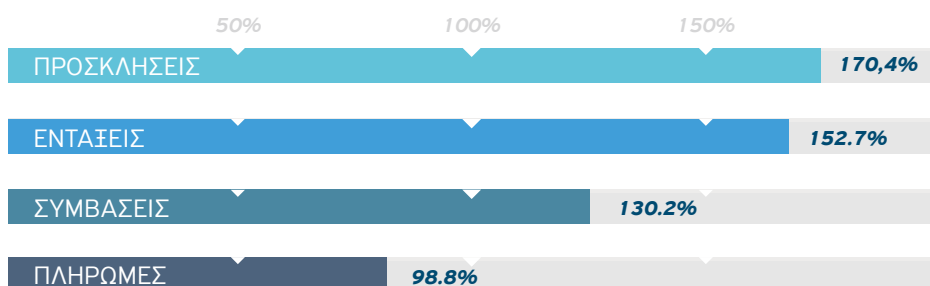

Επιχειρησιακό Πρόγραμμα (ΕΣΠΑ) Περιφέρεια Κεντρικής Μακεδονίας

Τριμηνιαίο ενημερωτικό newsletter
Αύγουστος 2023

Πρόοδος υλοποίησης του Επιχειρησιακού Προγράμματος

Η εξέλιξη του Επιχειρησιακού Προγράμματος (ΕΣΠΑ) της Περιφέρειας Κεντρικής Μακεδονίας αποτυπώνεται μέσα από την πρόοδο βασικών δεικτών υλοποίησης, που είναι οι **Προσκλήσεις** που δημοσιεύονται, οι **Εντάξεις** των έργων προς χρηματοδότηση, οι **Συμβάσεις** που έχουν υπογραφεί για την υλοποίηση των έργων και οι **Πληρωμές** των έργων που υλοποιούνται, που αντιστοιχούν στην απορρόφηση των πόρων, σε όρους δημόσιας δαπάνης (κοινοτική συνδρομή και εθνική συμμετοχή).