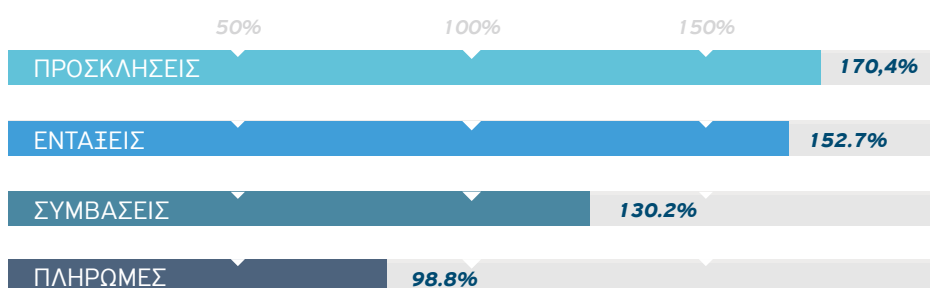

Επιχειρησιακό Πρόγραμμα (ΕΣΠΑ) Περιφέρεια Κεντρικής Μακεδονίας

Τριμηνιαίο ενημερωτικό newsletter
Ιούλιος 2023

Πρόοδος υλοποίησης του Επιχειρησιακού Προγράμματος

Η εξέλιξη του Επιχειρησιακού Προγράμματος (ΕΣΠΑ) της Περιφέρειας Κεντρικής Μακεδονίας αποτυπώνεται μέσα από την πρόοδο βασικών δεικτών υλοποίησης, που είναι οι **Προσκλήσεις** που δημοσιεύονται, οι **Εντάξεις** των έργων προς χρηματοδότηση, οι **Συμβάσεις** που έχουν υπογραφεί για την υλοποίηση των έργων και οι **Πληρωμές** των έργων που υλοποιούνται, που αντιστοιχούν στην απορρόφηση των πόρων, σε όρους δημόσιας δαπάνης (κοινοτική συνδρομή και εθνική συμμετοχή).